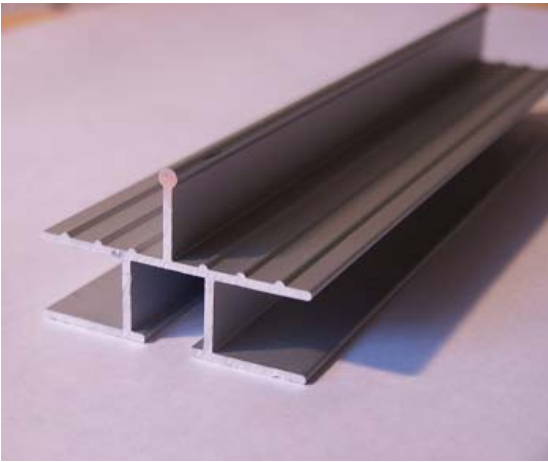

Aluminiumprofil

List

Listen klickas fast på alu.profilens insida

Kanalplasten skjuts enkelt in i profilspåren och när hänggrännen är monterad låser den fast både skivorna i taket och väggarna.

Så här snygg blir profilens utsida utan synliga lister.