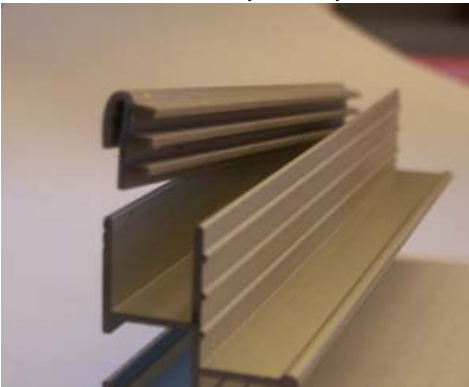

Aluminiumprofil

List

Listen klickas fast på alu.profilens insida

Kanalplasten skjuts enkelt in i profilspåren och när hänggrännen är monterad låser den fast både skivorna i taket och väggarna.

Så här snygg blir profilens utsida utan synliga lister.